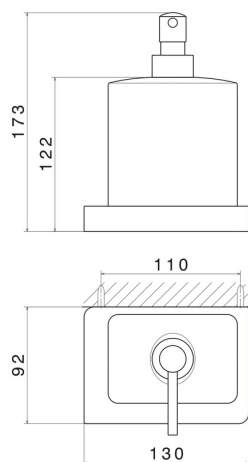

## 62911.21.018

Dosa sapone a muro. Ceramica Nera - finitura Cromo

### CARATTERISTICHE

---

Materiale

**Ceramica**

Installazione

**A parete**

### DISEGNO TECNICO

---