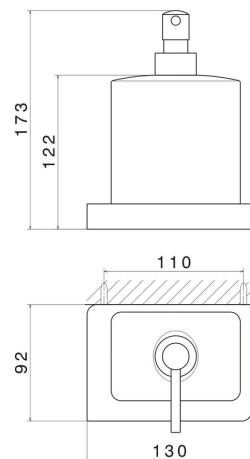

ACCESSORI QUADRI

62911.58.061

Dosa sapone a muro. Ceramica Nera - finitura PVD Copper Bronze

PVD Copper Bronze

CARATTERISTICHE

Materiale

Ceramica

Installazione

A parete

DISEGNO TECNICO

ACCESSORI QUADRI

62911.58.061

Dosa sapone a muro. Ceramica Nera - finitura PVD Copper Bronze

FINITURE DISPONIBILI

58.061

PVD Copper Bronze