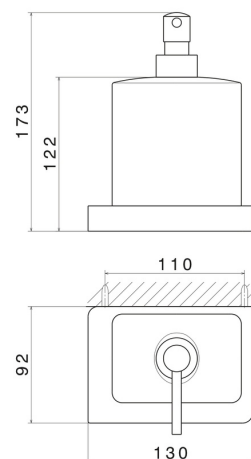

ACCESSORI QUADRI

62911.59.064

Dosa sapone a muro. Ceramica Nera - finitura PVD Brushed Gun Metal

PVD Brushed Gun Metal

CARATTERISTICHE

Materiale

Ceramica

Installazione

A parete

DISEGNO TECNICO

ACCESSORI QUADRI

62911.59.064

Dosa sapone a muro. Ceramica Nera - finitura PVD Brushed Gun Metal

FINITURE DISPONIBILI

59.064

PVD Brushed Gun Metal