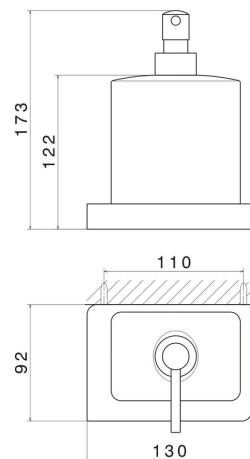

ACCESSORI QUADRI

62911.59.066

Dosa sapone a muro. Ceramica Nera - finitura PVD Acciaio Spazzolato

PVD Acciaio Spazzolato

CARATTERISTICHE

Materiale

Ceramica

Installazione

A parete

DISEGNO TECNICO

ACCESSORI QUADRI

62911.59.066

Dosa sapone a muro. Ceramica Nera - finitura PVD Acciaio Spazzolato

FINITURE DISPONIBILI

59.066

PVD Acciaio Spazzolato