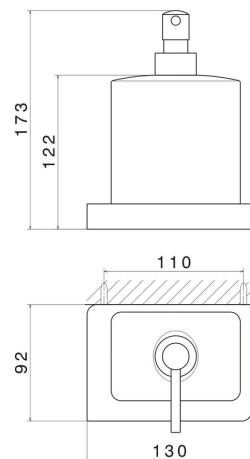

ACCESSORI QUADRI

62911.59.067

Dosa sapone a muro. Ceramica Nera - finitura PVD Brushed Copper Bronze

PVD Brushed Copper Bronze

CARATTERISTICHE

Materiale

Ceramica

Installazione

A parete

DISEGNO TECNICO

ACCESSORI QUADRI

62911.59.067

Dosa sapone a muro. Ceramica Nera - finitura PVD Brushed Copper Bronze

FINITURE DISPONIBILI

59.067

PVD Brushed Copper Bronze