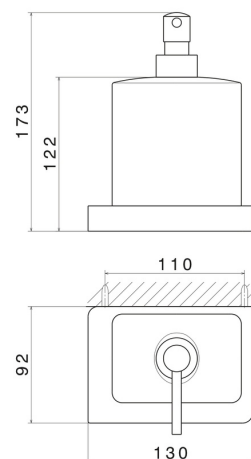

ACCESSORI QUADRI

62911.59.097

Dosa sapone a muro. Ceramica Nera - finitura PVD Brushed Gold

PVD Brushed Gold

CARATTERISTICHE

Materiale

Ceramica

Installazione

A parete

DISEGNO TECNICO

ACCESSORI QUADRI

62911.59.097

Dosa sapone a muro. Ceramica Nera - finitura PVD Brushed Gold

FINITURE DISPONIBILI

59.097

PVD Brushed Gold