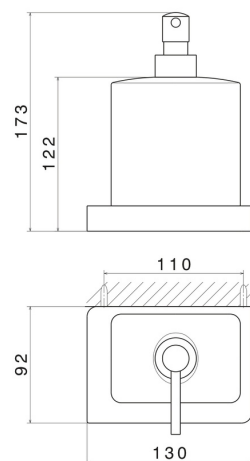

ACCESSORI QUADRI

62911.61.020

Dosa sapone a muro. Ceramica Nera - finitura PVD Glossy Gold

PVD Glossy Gold

CARATTERISTICHE

Materiale

Ceramica

Installazione

A parete

DISEGNO TECNICO

ACCESSORI QUADRI

62911.61.020

Dosa sapone a muro. Ceramica Nera - finitura PVD Glossy Gold

FINITURE DISPONIBILI

61.020

PVD Glossy Gold