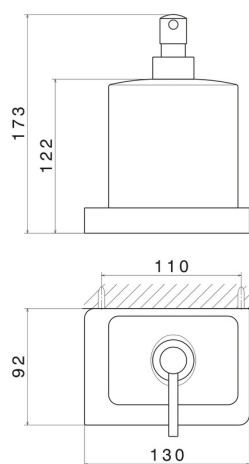

ACCESSORI QUADRI

62911.M0.071

Dosa sapone a muro. Ceramica Nera - finitura Gold Satin

CARATTERISTICHE

Materiale

Ceramica

Installazione

A parete

DISEGNO TECNICO

ACCESSORI QUADRI

62911.M0.071

Dosa sapone a muro. Ceramica Nera - finitura Gold Satin

FINITURE DISPONIBILI

M0.071

Gold Satin

01.014