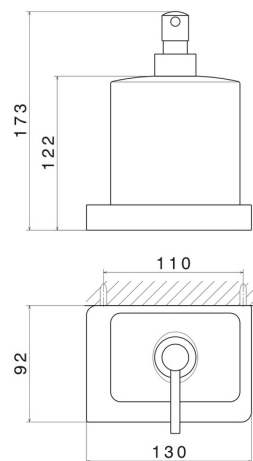

ACCESSORI QUADRI

62911.M0.075

Dosa sapone a muro. Ceramica Nera - finitura Copper Glossy

CARATTERISTICHE

Materiale	Ceramica
Installazione	A parete

DISEGNO TECNICO

ACCESSORI QUADRI

62911.M0.075

Dosa sapone a muro. Ceramica Nera - finitura Copper Glossy

FINITURE DISPONIBILI

M0.075

Copper Glossy

01.014

finitura Bianco opaco

01.093

finitura Nero opaco