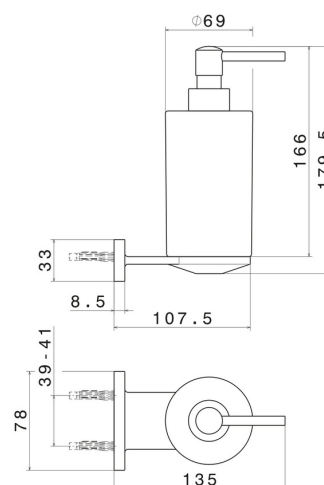

## ACCESSORI TONDI

67211.01.093

Dosa sapone a muro. Ceramica Nera - finitura Nero opaco

### CARATTERISTICHE

|               |                 |
|---------------|-----------------|
| Materiale     | <b>Ceramica</b> |
| Installazione | <b>A parete</b> |

### DISEGNO TECNICO