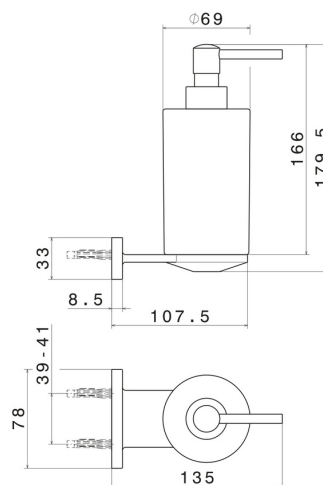

ACCESSORI TONDI

67211.21.018

Dosa sapone a muro. Ceramica Nera - finitura Cromo

CARATTERISTICHE

Materiale

Ceramica

Installazione

A parete

DISEGNO TECNICO

ACCESSORI TONDI

67211.21.018

Dosa sapone a muro. Ceramica Nera - finitura Cromo

FINITURE DISPONIBILI

21.018

Cromo

01.014