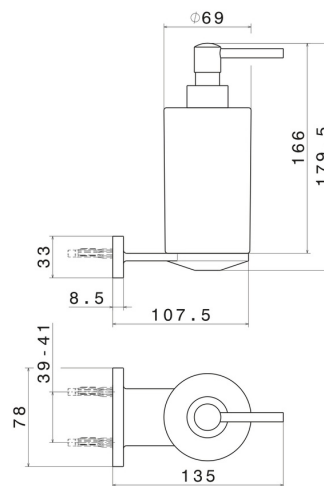

ACCESSORI TONDI

67211.58.061

Dosa sapone a muro. Ceramica Nera - finitura PVD Copper Bronze

PVD Copper Bronze

CARATTERISTICHE

Materiale

Ceramica

Installazione

A parete

DISEGNO TECNICO

ACCESSORI TONDI

67211.58.061

Dosa sapone a muro. Ceramica Nera - finitura PVD Copper Bronze

FINITURE DISPONIBILI

58.061

PVD Copper Bronze