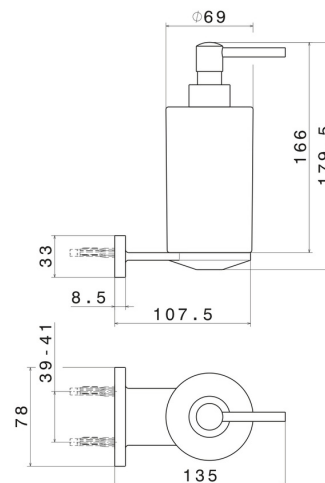

ACCESSORI TONDI

67211.58.063

Dosa sapone a muro. Ceramica Nera - finitura PVD Gun Metal

PVD Gun Metal

CARATTERISTICHE

Materiale	Ceramica
Installazione	A parete

DISEGNO TECNICO

ACCESSORI TONDI

67211.58.063

Dosa sapone a muro. Ceramica Nera - finitura PVD Gun Metal

FINITURE DISPONIBILI

58.063

PVD Gun Metal

01.014

finitura Bianco opaco

01.093