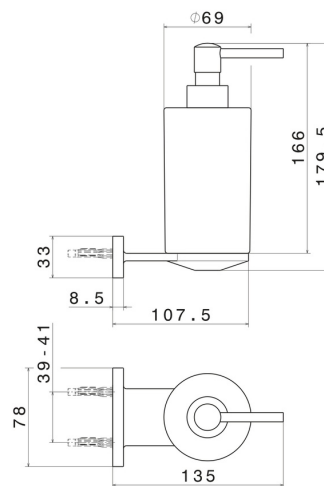

ACCESSORI TONDI

67211.59.064

Dosa sapone a muro. Ceramica Nera - finitura PVD Brushed Gun Metal

PVD Brushed Gun Metal

CARATTERISTICHE

Materiale	Ceramica
Installazione	A parete

DISEGNO TECNICO

ACCESSORI TONDI

67211.59.064

Dosa sapone a muro. Ceramica Nera - finitura PVD Brushed Gun Metal

FINITURE DISPONIBILI

59.064

PVD Brushed Gun Metal

01.014

finitura Bianco opaco

01.093