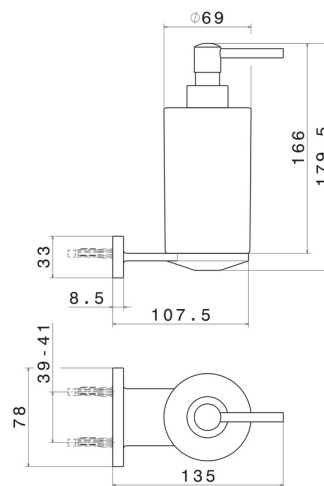

ACCESSORI TONDI

67211.59.067

Dosa sapone a muro. Ceramica Nera - finitura PVD Brushed Copper Bronze

PVD Brushed Copper Bronze

CARATTERISTICHE

Materiale

Ceramica

Installazione

A parete

DISEGNO TECNICO

ACCESSORI TONDI

67211.59.067

Dosa sapone a muro. Ceramica Nera - finitura PVD Brushed Copper Bronze

FINITURE DISPONIBILI

59.067

PVD Brushed Copper Bronze