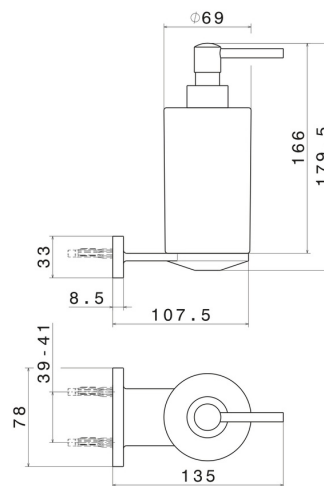

ACCESSORI TONDI

67211.59.098

Dosa sapone a muro. Ceramica Nera - finitura PVD Brushed Pale Gold

PVD Brushed Pale Gold

CARATTERISTICHE

Materiale

Ceramica

Installazione

A parete

DISEGNO TECNICO

ACCESSORI TONDI

67211.59.098

Dosa sapone a muro. Ceramica Nera - finitura PVD Brushed Pale Gold

FINITURE DISPONIBILI

59.098

PVD Brushed Pale Gold