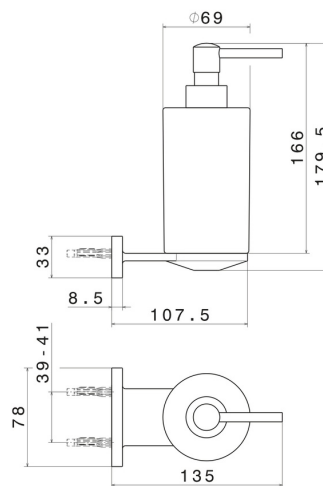

ACCESSORI TONDI

67211.61.020

Dosa sapone a muro. Ceramica Nera - finitura PVD Glossy Gold

PVD Glossy Gold

CARATTERISTICHE

Materiale

Ceramica

Installazione

A parete

DISEGNO TECNICO

ACCESSORI TONDI

67211.61.020

Dosa sapone a muro. Ceramica Nera - finitura PVD Glossy Gold

FINITURE DISPONIBILI

61.020

PVD Glossy Gold