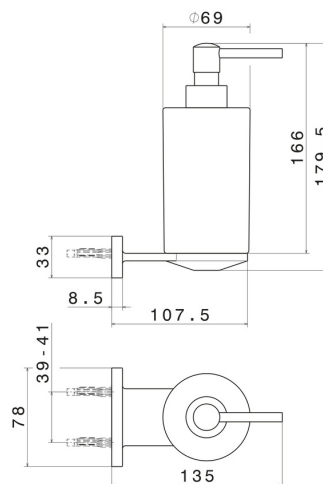

ACCESSORI TONDI

67211.M0.070

Dosa sapone a muro. Ceramica Nera - finitura Titanium Satin

CARATTERISTICHE

Materiale **Ceramica**
Installazione **A parete**

DISEGNO TECNICO

ACCESSORI TONDI

67211.M0.070