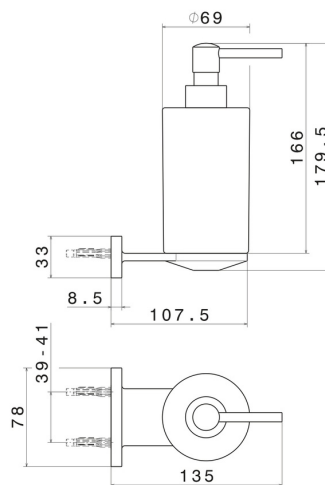

DISEGNO TECNICO