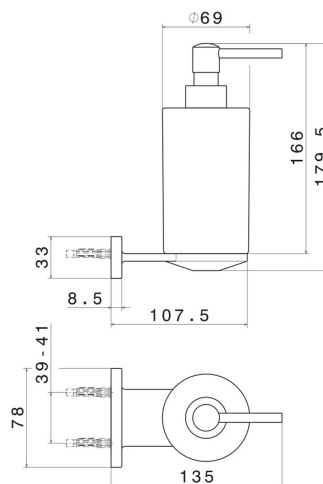

DISEGNO TECNICO