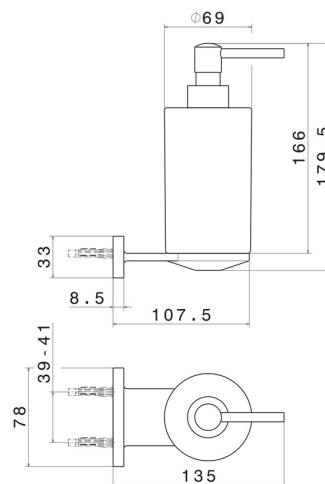

ACCESSORI TONDI

67211.M0.075

Dosa sapone a muro. Ceramica Nera - finitura Copper Glossy

CARATTERISTICHE

Materiale	Ceramica
Installazione	A parete

DISEGNO TECNICO

ACCESSORI TONDI

67211.M0.075

Dosa sapone a muro. Ceramica Nera - finitura Copper Glossy

FINITURE DISPONIBILI

M0.075

Copper Glossy

01.014

finitura Bianco opaco

01.093

finitura Nero opaco