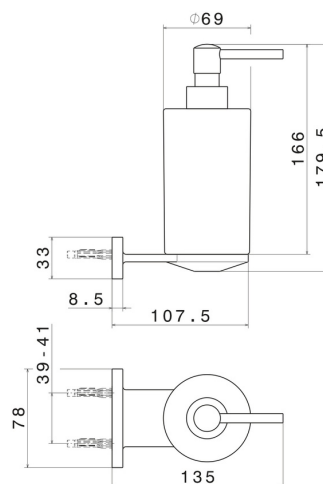

DISEGNO TECNICO