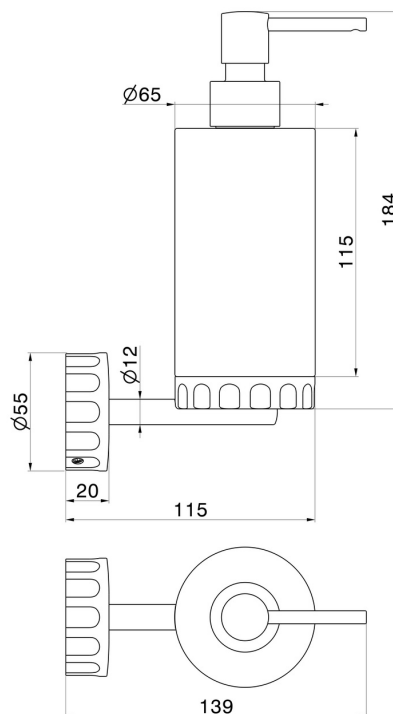

ACCESSORI IONIKA ALLURE

73710.21.018

Dosa sapone a muro. Marmo Calacatta - finitura Cromo

CARATTERISTICHE

Materiale	Marmo
Installazione	A parete

DISEGNO TECNICO

ACCESSORI IONIKA ALLURE

73710.21.018

Dosa sapone a muro. Marmo Calacatta - finitura Cromo

FINITURE DISPONIBILI

21.018

Cromo

01.014

finitura Bianco opaco

01.093

finitura Nero opaco