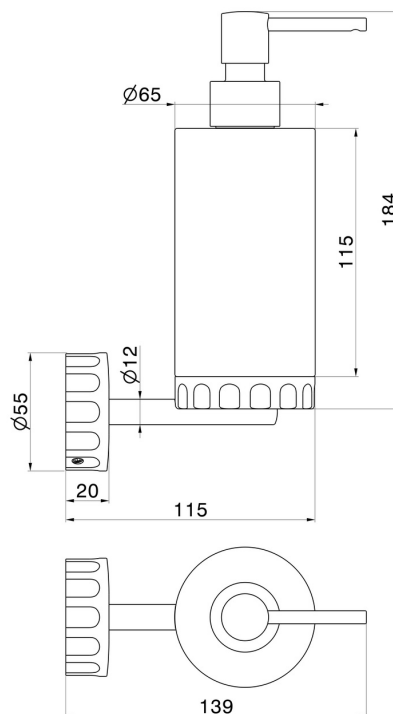

ACCESSORI IONIKA ALLURE

73710.59.067

Dosa sapone a muro. Marmo Calacatta - finitura PVD Brushed
Copper Bronze

CARATTERISTICHE

Materiale	Marmo
Installazione	A parete

DISEGNO TECNICO

ACCESSORI IONIKA ALLURE

73710.59.067

Dosa sapone a muro. Marmo Calacatta - finitura PVD Brushed Copper Bronze

FINITURE DISPONIBILI

59.067

PVD Brushed Copper Bronze

01.014

finitura Bianco opaco

01.093

finitura Nero opaco