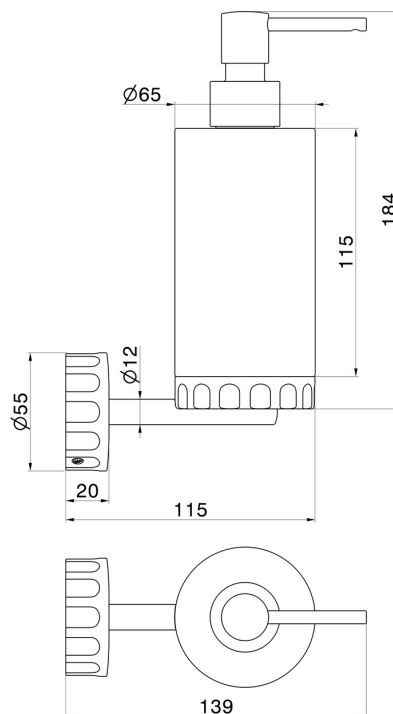

ACCESSORI IONIKA ALLURE

73710.59.098

Dosa sapone a muro. Marmo Calacatta - finitura PVD Brushed
Pale Gold

PVD Brushed Pale Gold

CARATTERISTICHE

Materiale	Marmo
Installazione	A parete

DISEGNO TECNICO

ACCESSORI IONIKA ALLURE

73710.59.098

Dosa sapone a muro. Marmo Calacatta - finitura PVD Brushed Pale Gold

FINITURE DISPONIBILI

59.098

PVD Brushed Pale Gold

01.014

finitura Bianco opaco

01.093