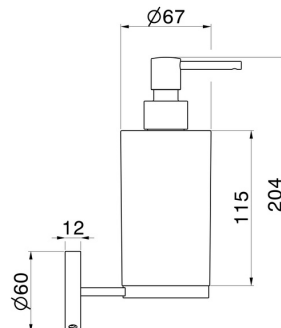

ACCESSORI X-STEEL

73210X.50.050

Dosa sapone a muro. Resina Bianca - finitura Acciaio Inox

Acciaio Inox

CARATTERISTICHE

Materiale

Resina

Installazione

A parete

DISEGNO TECNICO

ACCESSORI X-STEEL

73210X.50.050

Dosa sapone a muro. Resina Bianca - finitura Acciaio Inox

FINITURE DISPONIBILI

50.050

Acciaio Inox