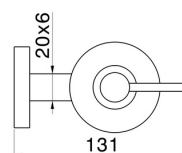

ACCESSORI X-STEEL

73210X.50.050

Dosa sapone a muro. Resina Bianca - finitura Acciaio Inox

Acciaio Inox

CARATTERISTICHE

Materiale

Resina

Installazione

A parete

DISEGNO TECNICO

ACCESSORI X-STEEL

73210X.50.050

Dosa sapone a muro. Resina Bianca - finitura Acciaio Inox

FINITURE DISPONIBILI

50.050

Acciaio Inox