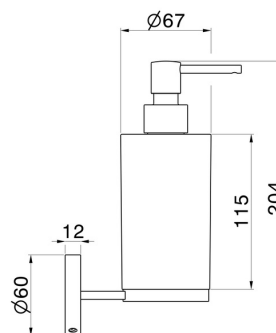

ACCESSORI X-STEEL

73210X.59.064

Dosa sapone a muro. Resina Bianca - finitura PVD Brushed Gun Metal

PVD Brushed Gun Metal

CARATTERISTICHE

Materiale

Resina

Installazione

A parete

DISEGNO TECNICO

ACCESSORI X-STEEL

73210X.59.064

Dosa sapone a muro. Resina Bianca - finitura PVD Brushed Gun Metal

FINITURE DISPONIBILI

59.064

PVD Brushed Gun Metal

50.050

finitura Acciaio Inox

59.067

finitura PVD Brushed Copper Bronze

59.097

finitura PVD Brushed Gold

59.098

finitura PVD Brushed Pale Gold