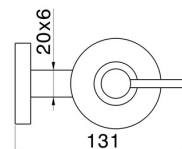

ACCESSORI X-STEEL

73210X.59.064

Dosa sapone a muro. Resina Bianca - finitura PVD Brushed Gun Metal

PVD Brushed Gun Metal

CARATTERISTICHE

Materiale

Resina

Installazione

A parete

DISEGNO TECNICO

ACCESSORI X-STEEL

73210X.59.064

Dosa sapone a muro. Resina Bianca - finitura PVD Brushed Gun Metal

FINITURE DISPONIBILI

59.064

PVD Brushed Gun Metal