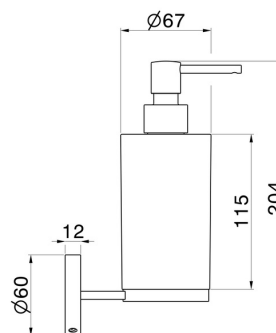

### CARATTERISTICHE

Materiale

**Resina**

Installazione

**A parete**

### DISEGNO TECNICO

## ACCESSORI X-STEEL

**73210X.59.067**

Dosa sapone a muro. Resina Bianca - finitura PVD Brushed Copper Bronze