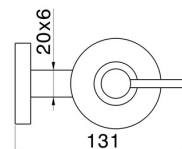

ACCESSORI X-STEEL

73210X.59.097

Dosa sapone a muro. Resina Bianca - finitura PVD Brushed Gold

PVD Brushed Gold

CARATTERISTICHE

Materiale

Resina

Installazione

A parete

DISEGNO TECNICO

ACCESSORI X-STEEL

73210X.59.097

Dosa sapone a muro. Resina Bianca - finitura PVD Brushed Gold

FINITURE DISPONIBILI

59.097

PVD Brushed Gold