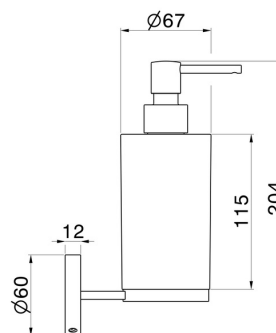

ACCESSORI X-STEEL

73210X.59.097

Dosa sapone a muro. Resina Bianca - finitura PVD Brushed Gold

PVD Brushed Gold

CARATTERISTICHE

Materiale

Resina

Installazione

A parete

DISEGNO TECNICO

ACCESSORI X-STEEL

73210X.59.097

Dosa sapone a muro. Resina Bianca - finitura PVD Brushed Gold

FINITURE DISPONIBILI

59.097

PVD Brushed Gold