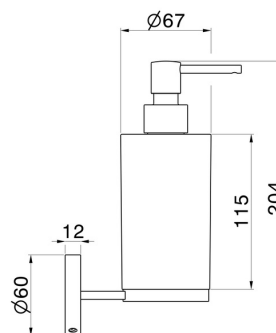

ACCESSORI X-STEEL

73210X.59.098

Dosa sapone a muro. Resina Bianca - finitura PVD Brushed Pale Gold

PVD Brushed Pale Gold

CARATTERISTICHE

Materiale

Resina

Installazione

A parete

DISEGNO TECNICO

ACCESSORI X-STEEL

73210X.59.098

Dosa sapone a muro. Resina Bianca - finitura PVD Brushed Pale Gold

FINITURE DISPONIBILI

59.098

PVD Brushed Pale Gold