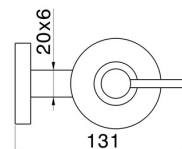

ACCESSORI X-STEEL

73210X.59.098

Dosa sapone a muro. Resina Bianca - finitura PVD Brushed Pale Gold

PVD Brushed Pale Gold

CARATTERISTICHE

Materiale

Resina

Installazione

A parete

DISEGNO TECNICO

ACCESSORI X-STEEL

73210X.59.098

Dosa sapone a muro. Resina Bianca - finitura PVD Brushed Pale Gold

FINITURE DISPONIBILI

59.098

PVD Brushed Pale Gold