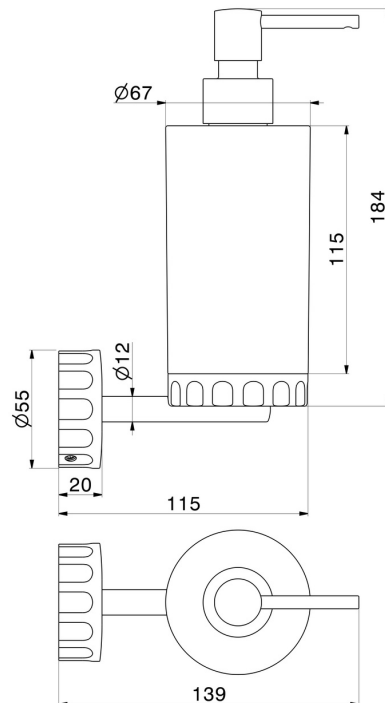

ACCESSORI IONIKA

73510.59.066

Dosa sapone a muro. Resina Bianca - finitura PVD Acciaio Spazzolato

PVD Acciaio Spazzolato

CARATTERISTICHE

Materiale

Resina

Installazione

A parete

DISEGNO TECNICO

ACCESSORI IONIKA

73510.59.066

Dosa sapone a muro. Resina Bianca - finitura PVD Acciaio Spazzolato

FINITURE DISPONIBILI

59.066

PVD Acciaio Spazzolato