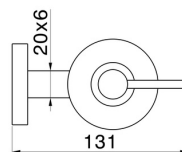

ACCESSORI X-STEEL

73211X.50.050

Dosa sapone a muro. Resina Nera - finitura Acciaio Inox

Acciaio Inox

CARATTERISTICHE

Materiale

Resina

Installazione

A parete

DISEGNO TECNICO

ACCESSORI X-STEEL

73211X.50.050

Dosa sapone a muro. Resina Nera - finitura Acciaio Inox

FINITURE DISPONIBILI

50.050

Acciaio Inox