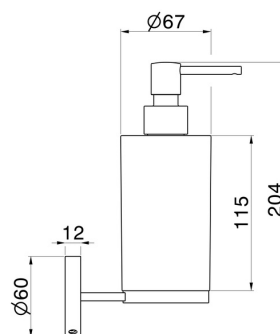

ACCESSORI X-STEEL

73211X.50.050

Dosa sapone a muro. Resina Nera - finitura Acciaio Inox

Acciaio Inox

CARATTERISTICHE

Materiale

Resina

Installazione

A parete

DISEGNO TECNICO

ACCESSORI X-STEEL

73211X.50.050

Dosa sapone a muro. Resina Nera - finitura Acciaio Inox

FINITURE DISPONIBILI

50.050

Acciaio Inox