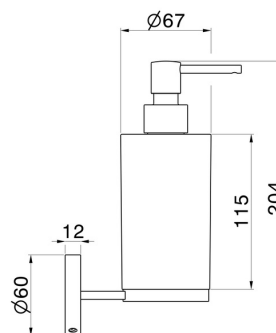

## ACCESSORI X-STEEL

73211X.59.067

Dosa sapone a muro. Resina Nera - finitura PVD Brushed Copper Bronze

PVD Brushed Copper Bronze

### CARATTERISTICHE

Materiale

**Resina**

Installazione

**A parete**

### DISEGNO TECNICO

## ACCESSORI X-STEEL

**73211X.59.067**

Dosa sapone a muro. Resina Nera - finitura PVD Brushed Copper Bronze