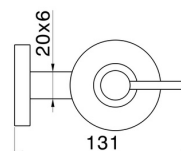

ACCESSORI X-STEEL

73211X.59.097

Dosa sapone a muro. Resina Nera - finitura PVD Brushed Gold

PVD Brushed Gold

CARATTERISTICHE

Materiale

Resina

Installazione

A parete

DISEGNO TECNICO

ACCESSORI X-STEEL

73211X.59.097

Dosa sapone a muro. Resina Nera - finitura PVD Brushed Gold

FINITURE DISPONIBILI

59.097

PVD Brushed Gold