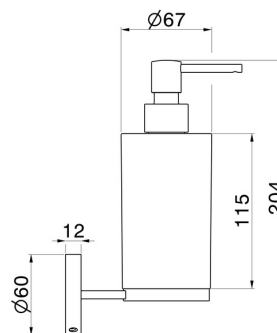

ACCESSORI X-STEEL

73211X.59.097

Dosa sapone a muro. Resina Nera - finitura PVD Brushed Gold

PVD Brushed Gold

CARATTERISTICHE

Materiale

Resina

Installazione

A parete

DISEGNO TECNICO

ACCESSORI X-STEEL

73211X.59.097

Dosa sapone a muro. Resina Nera - finitura PVD Brushed Gold

FINITURE DISPONIBILI

59.097

PVD Brushed Gold