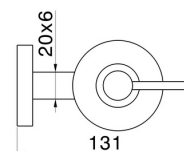

ACCESSORI X-STEEL

73211X.59.098

Dosa sapone a muro. Resina Nera - finitura PVD Brushed Pale Gold

PVD Brushed Pale Gold

CARATTERISTICHE

Materiale

Resina

Installazione

A parete

DISEGNO TECNICO

ACCESSORI X-STEEL

73211X.59.098

Dosa sapone a muro. Resina Nera - finitura PVD Brushed Pale Gold

FINITURE DISPONIBILI

59.098

PVD Brushed Pale Gold