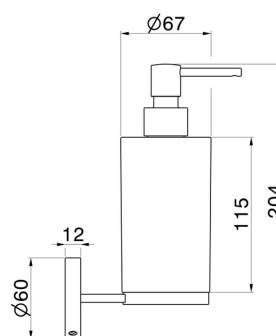

ACCESSORI X-STEEL

73211X.59.098

Dosa sapone a muro. Resina Nera - finitura PVD Brushed Pale Gold

PVD Brushed Pale Gold

CARATTERISTICHE

Materiale

Resina

Installazione

A parete

DISEGNO TECNICO

ACCESSORI X-STEEL

73211X.59.098

Dosa sapone a muro. Resina Nera - finitura PVD Brushed Pale Gold

FINITURE DISPONIBILI

59.098

PVD Brushed Pale Gold