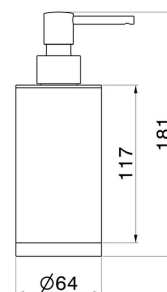

ACCESSORI X-STEEL

73259X.59.064

Dosa sapone da appoggio - finitura PVD Brushed Gun Metal

PVD Brushed Gun Metal

CARATTERISTICHE

Installazione

Da appoggio

DISEGNO TECNICO

ACCESSORI X-STEEL

73259X.59.064

Dosa sapone da appoggio - finitura PVD Brushed Gun Metal

FINITURE DISPONIBILI

59.064

PVD Brushed Gun Metal

50.050

finitura Acciaio Inox