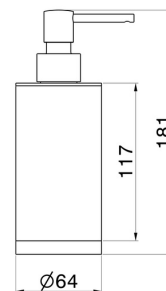

ACCESSORI X-STEEL

73259X.59.067

Dosa sapone da appoggio - finitura PVD Brushed Copper Bronze

PVD Brushed Copper Bronze

CARATTERISTICHE

Installazione

Da appoggio

DISEGNO TECNICO