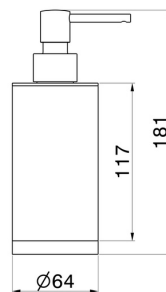

ACCESSORI X-STEEL

73259X.59.097

Dosa sapone da appoggio - finitura PVD Brushed Gold

PVD Brushed Gold

CARATTERISTICHE

Installazione

Da appoggio

DISEGNO TECNICO

ACCESSORI X-STEEL

73259X.59.097

Dosa sapone da appoggio - finitura PVD Brushed Gold

FINITURE DISPONIBILI

59.097

PVD Brushed Gold

50.050

finitura Acciaio Inox