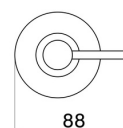

ACCESSORI X-STEEL

73259X.59.098

Dosa sapone da appoggio - finitura PVD Brushed Pale Gold

CARATTERISTICHE

Installazione

Da appoggio

DISEGNO TECNICO

ACCESSORI X-STEEL

73259X.59.098

Dosa sapone da appoggio - finitura PVD Brushed Pale Gold

FINITURE DISPONIBILI

 **59.098**
PVD Brushed Pale Gold

 **50.050**
finitura Acciaio Inox

 **59.064**
finitura PVD Brushed Gun Metal

 **59.067**
finitura PVD Brushed Copper Bronze