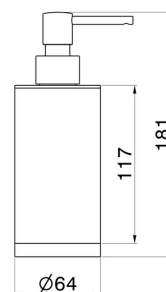

ACCESSORI X-STEEL

73259X.59.098

Dosa sapone da appoggio - finitura PVD Brushed Pale Gold

CARATTERISTICHE

Installazione

Da appoggio

DISEGNO TECNICO

ACCESSORI X-STEEL

73259X.59.098

Dosa sapone da appoggio - finitura PVD Brushed Pale Gold

FINITURE DISPONIBILI

 **59.098**
PVD Brushed Pale Gold

 **50.050**
finitura Acciaio Inox

 **59.064**
finitura PVD Brushed Gun Metal

 **59.067**
finitura PVD Brushed Copper Bronze