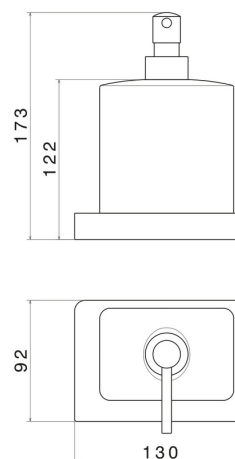

ACCESSORI QUADRI

62960.01.014

Dosa sapone da appoggio. Ceramica Bianca - finitura Bianco opaco

Bianco opaco

CARATTERISTICHE

Materiale

Ceramica

Installazione

Da appoggio

DISEGNO TECNICO

ACCESSORI QUADRI

62960.01.014

Dosa sapone da appoggio. Ceramica Bianca - finitura Bianco opaco

FINITURE DISPONIBILI

01.014

Bianco opaco