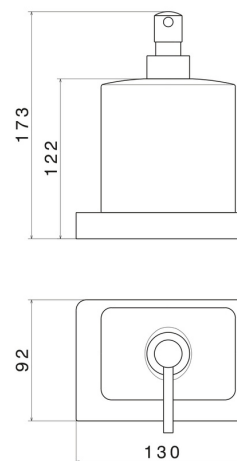

ACCESSORI QUADRI

62960.21.018

Dosa sapone da appoggio. Ceramica Bianca - finitura Cromo

Cromo

CARATTERISTICHE

Materiale

Ceramica

Installazione

Da appoggio

DISEGNO TECNICO

ACCESSORI QUADRI

62960.21.018

Dosa sapone da appoggio. Ceramica Bianca - finitura Cromo

FINITURE DISPONIBILI

21.018

Cromo