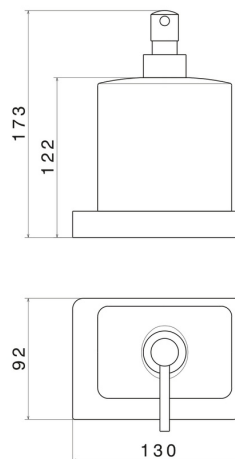

ACCESSORI QUADRI

62960.59.066

Dosa sapone da appoggio. Ceramica Bianca - finitura PVD
Acciaio Spazzolato

CARATTERISTICHE

Materiale

Ceramica

Installazione

Da appoggio

DISEGNO TECNICO

ACCESSORI QUADRI

62960.59.066

Dosa sapone da appoggio. Ceramica Bianca - finitura PVD Acciaio Spazzolato

FINITURE DISPONIBILI

59.066

PVD Acciaio Spazzolato

01.014