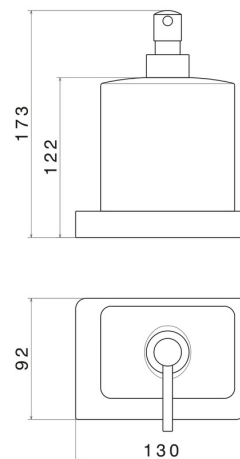

ACCESSORI QUADRI

62960.M0.070

Dosa sapone da appoggio. Ceramica Bianca - finitura Titanium Satin

CARATTERISTICHE

Materiale

Ceramica

Installazione

Da appoggio

DISEGNO TECNICO

ACCESSORI QUADRI

62960.M0.070

Dosa sapone da appoggio. Ceramica Bianca - finitura Titanium Satin

FINITURE DISPONIBILI

M0.070

Titanium Satin

01.014