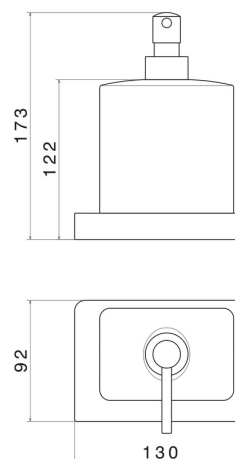

DISEGNO TECNICO