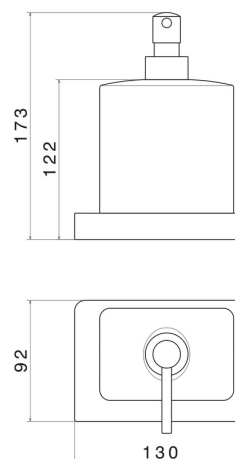

ACCESSORI QUADRI

62960.M0.075

Dosa sapone da appoggio. Ceramica Bianca - finitura Copper Glossy

CARATTERISTICHE

Materiale

Ceramica

Installazione

Da appoggio

DISEGNO TECNICO

ACCESSORI QUADRI

62960.M0.075

Dosa sapone da appoggio. Ceramica Bianca - finitura Copper Glossy

FINITURE DISPONIBILI

M0.075

Copper Glossy

01.014