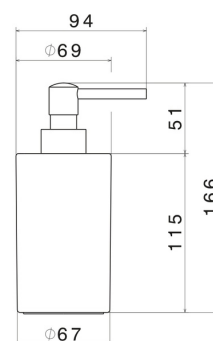

Da appoggio

DISEGNO TECNICO

ACCESSORI TONDI

67260.47.083

Dosa sapone da appoggio. Ceramica Bianca - finitura Groove Bronze

FINITURE DISPONIBILI

47.083

Groove Bronze