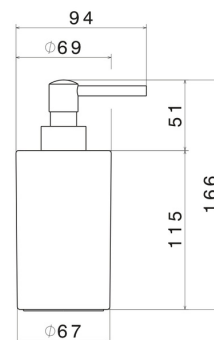

DISEGNO TECNICO

ACCESSORI TONDI

67260.58.061

Dosa sapone da appoggio. Ceramica Bianca - finitura PVD Copper Bronze

FINITURE DISPONIBILI

58.061

PVD Copper Bronze

01.014