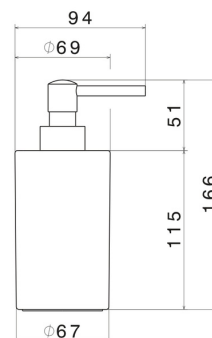

Da appoggio

DISEGNO TECNICO

ACCESSORI TONDI

67260.59.064

Dosa sapone da appoggio. Ceramica Bianca - finitura PVD Brushed Gun Metal

FINITURE DISPONIBILI

59.064

PVD Brushed Gun Metal