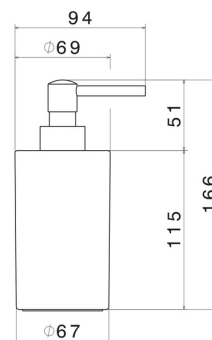

Da appoggio

DISEGNO TECNICO

ACCESSORI TONDI

67260.59.098

Dosa sapone da appoggio. Ceramica Bianca - finitura PVD Brushed Pale Gold

FINITURE DISPONIBILI

59.098

PVD Brushed Pale Gold