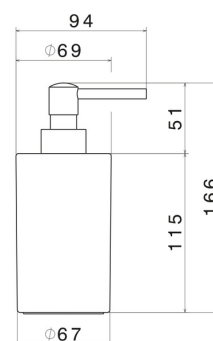

Da appoggio

DISEGNO TECNICO

ACCESSORI TONDI

67260.61.020

Dosa sapone da appoggio. Ceramica Bianca - finitura PVD Glossy Gold

FINITURE DISPONIBILI

61.020

PVD Glossy Gold